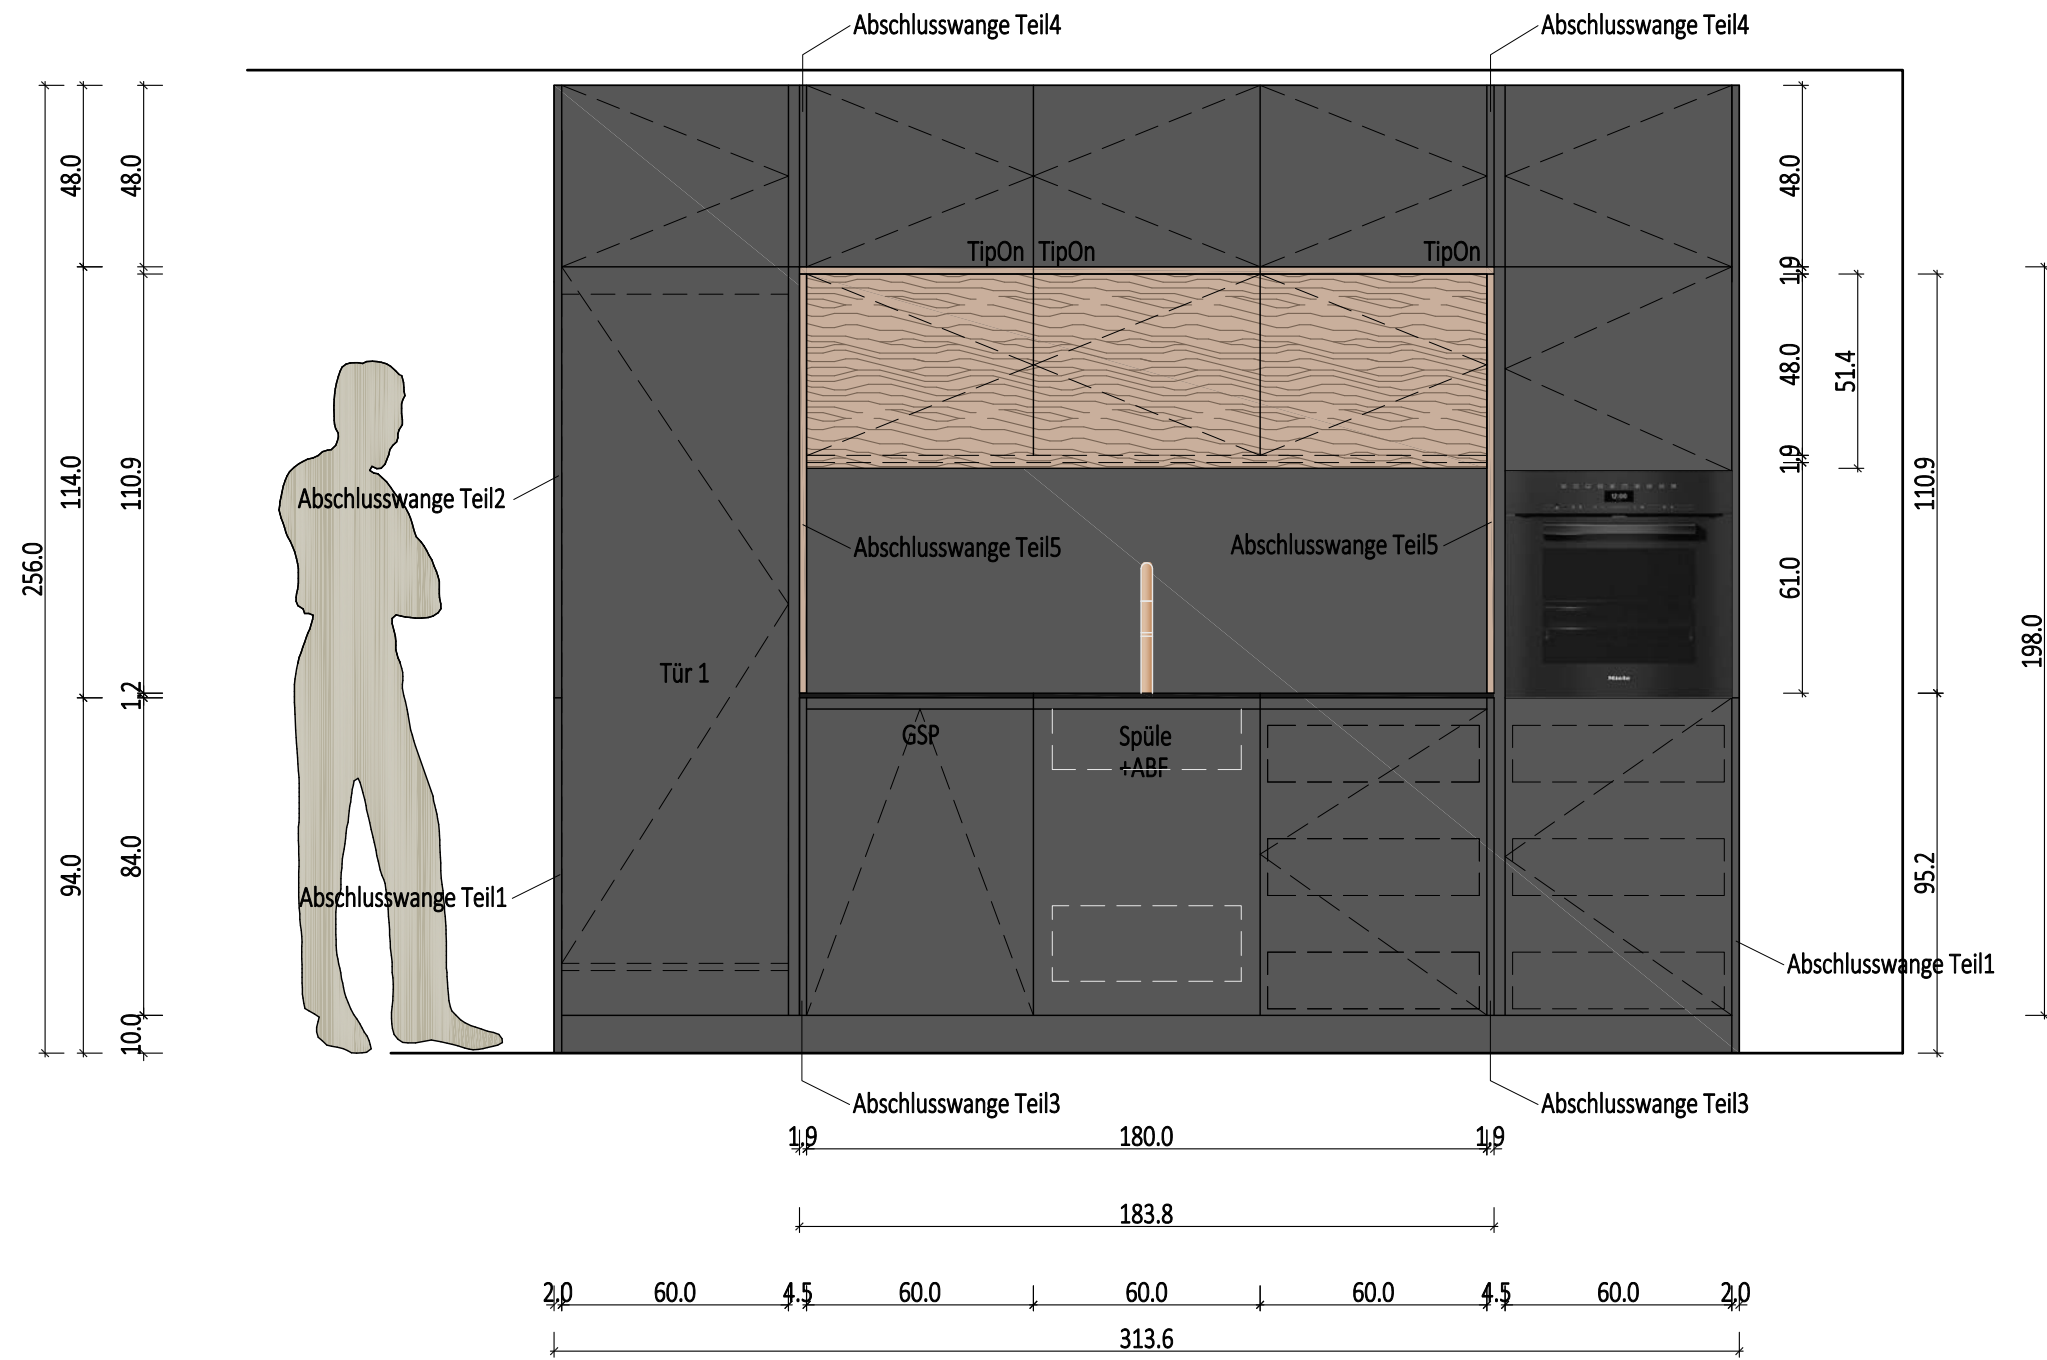

Komm.:Ausstellung

Ansicht

Mst.=1:20

EE

29.09.2020

INSIDE
EINRICHTUNGEN

Leonhardstraße 46
A-8010 Graz
+43 316 33 77 00
info@inside-einrichtungen.at