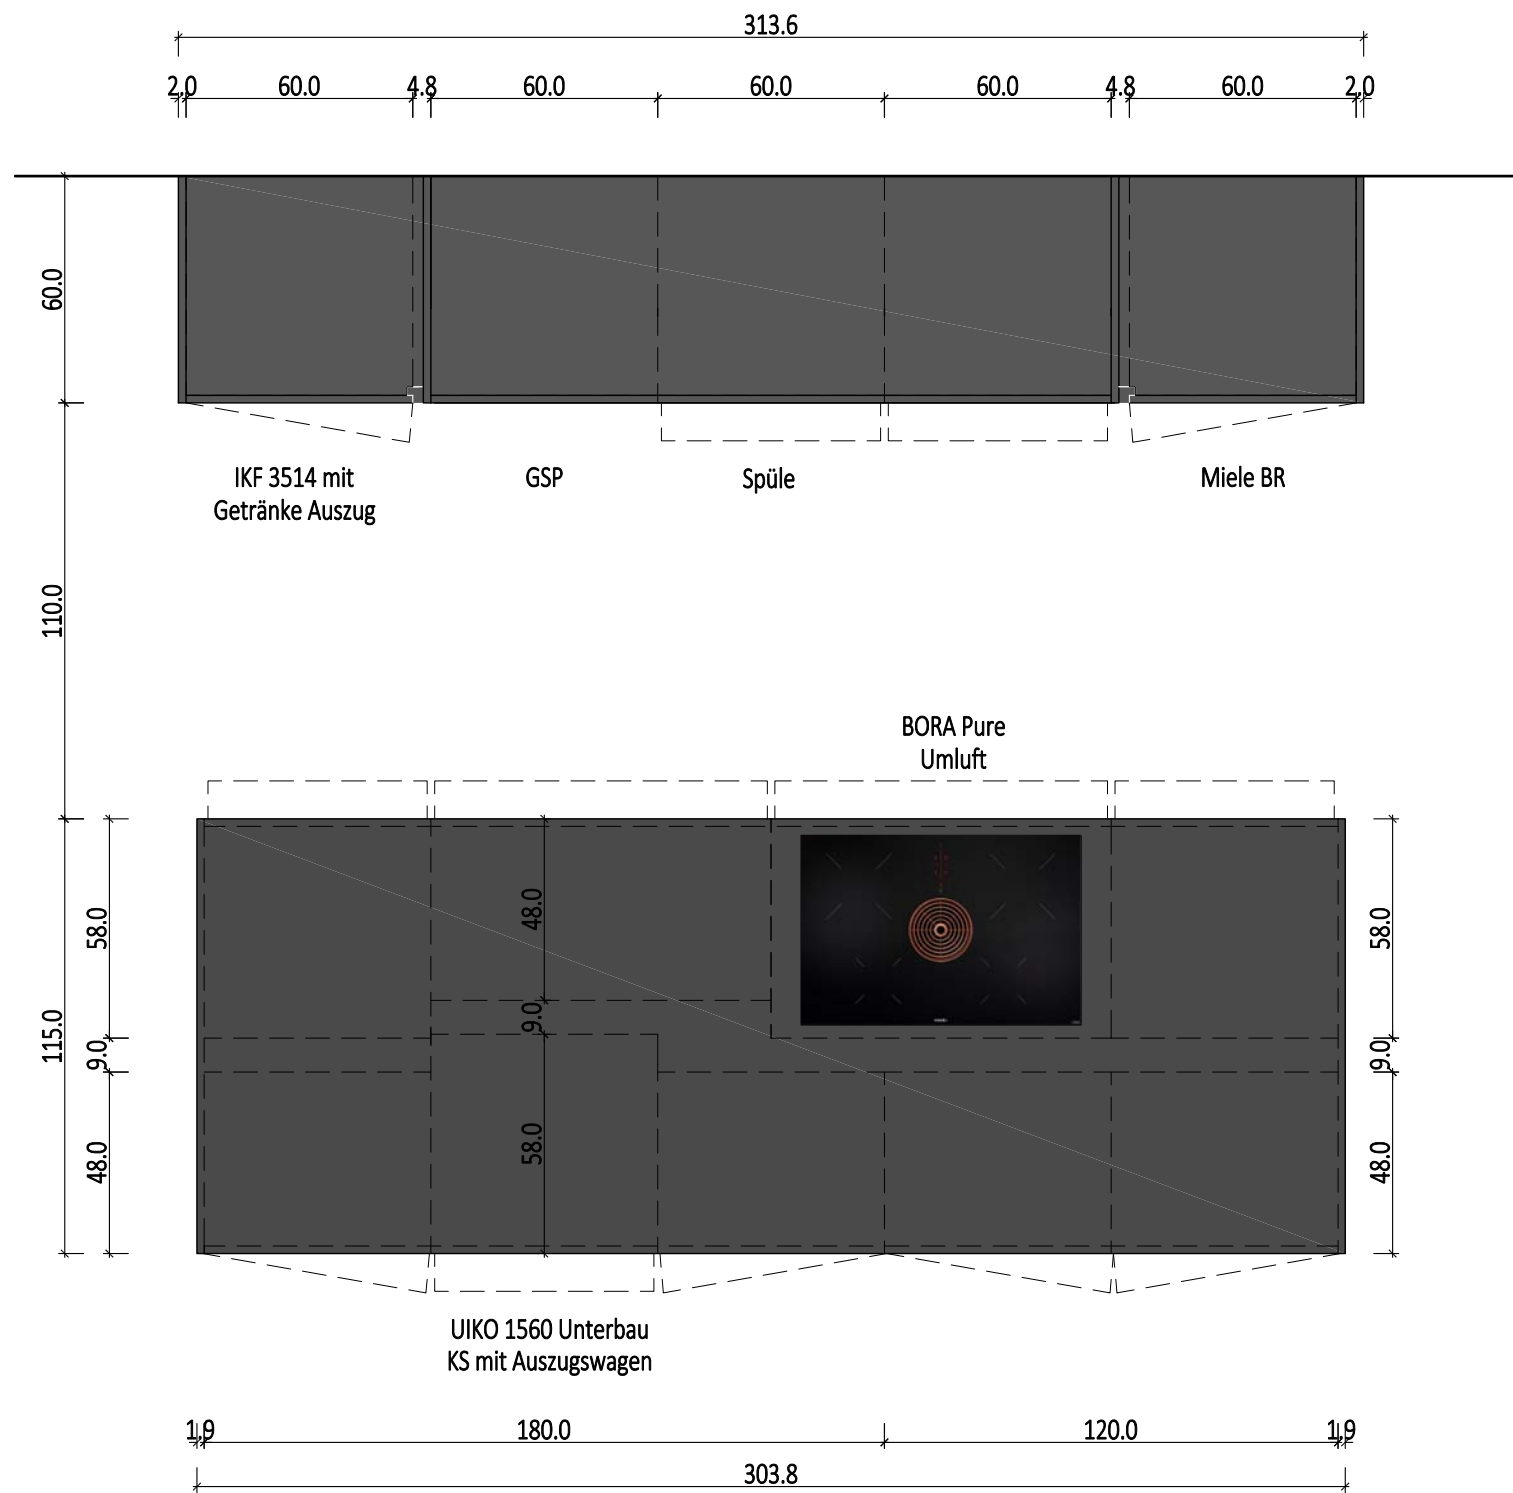

Komm.:Ausstellung

Grundriss

Mst.=1:20

EE

29.09.2020

INSIDE
EINRICHTUNGEN

Leonhardstraße 46
A-8010 Graz
+43 316 33 77 00
info@inside-einrichtungen.at