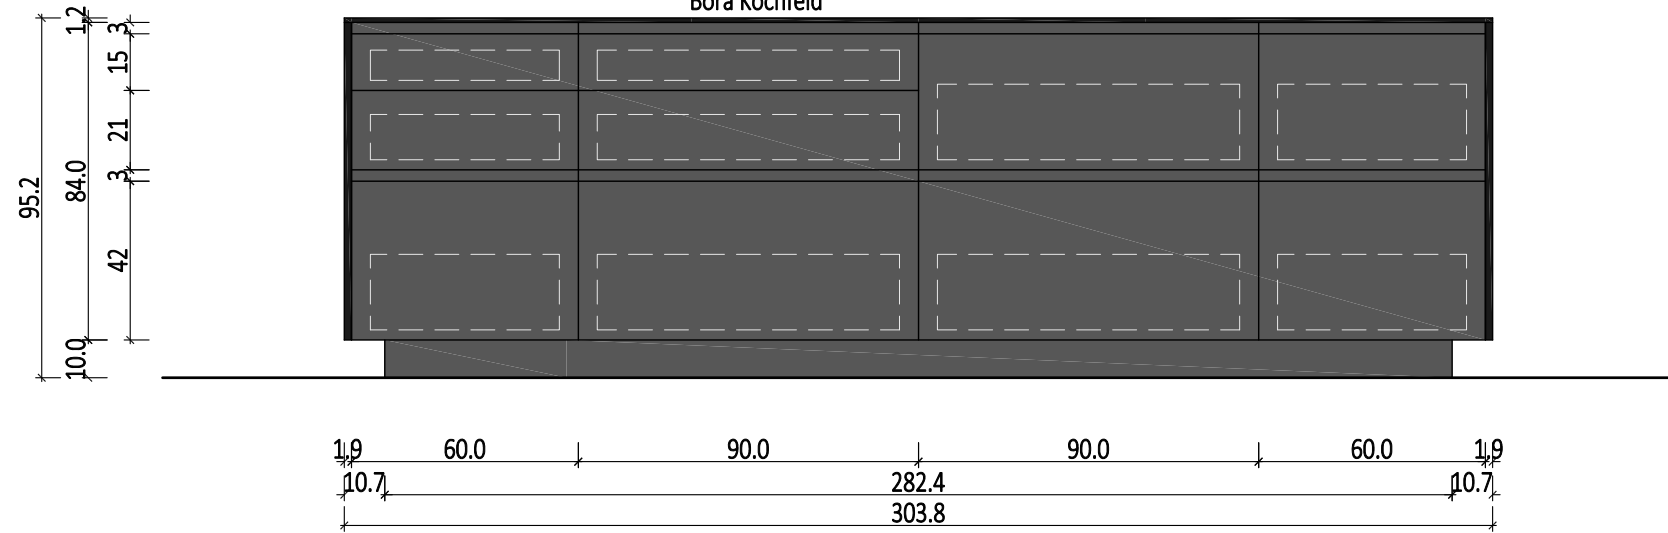

Kücheninsel innen

Bora Kochfeld

Kücheninsel außen

UIKO 1560 Unterbau
KS mit Auszugswagen

Komm.:Ausstellung

Ansicht

Mst.=1:20

EE