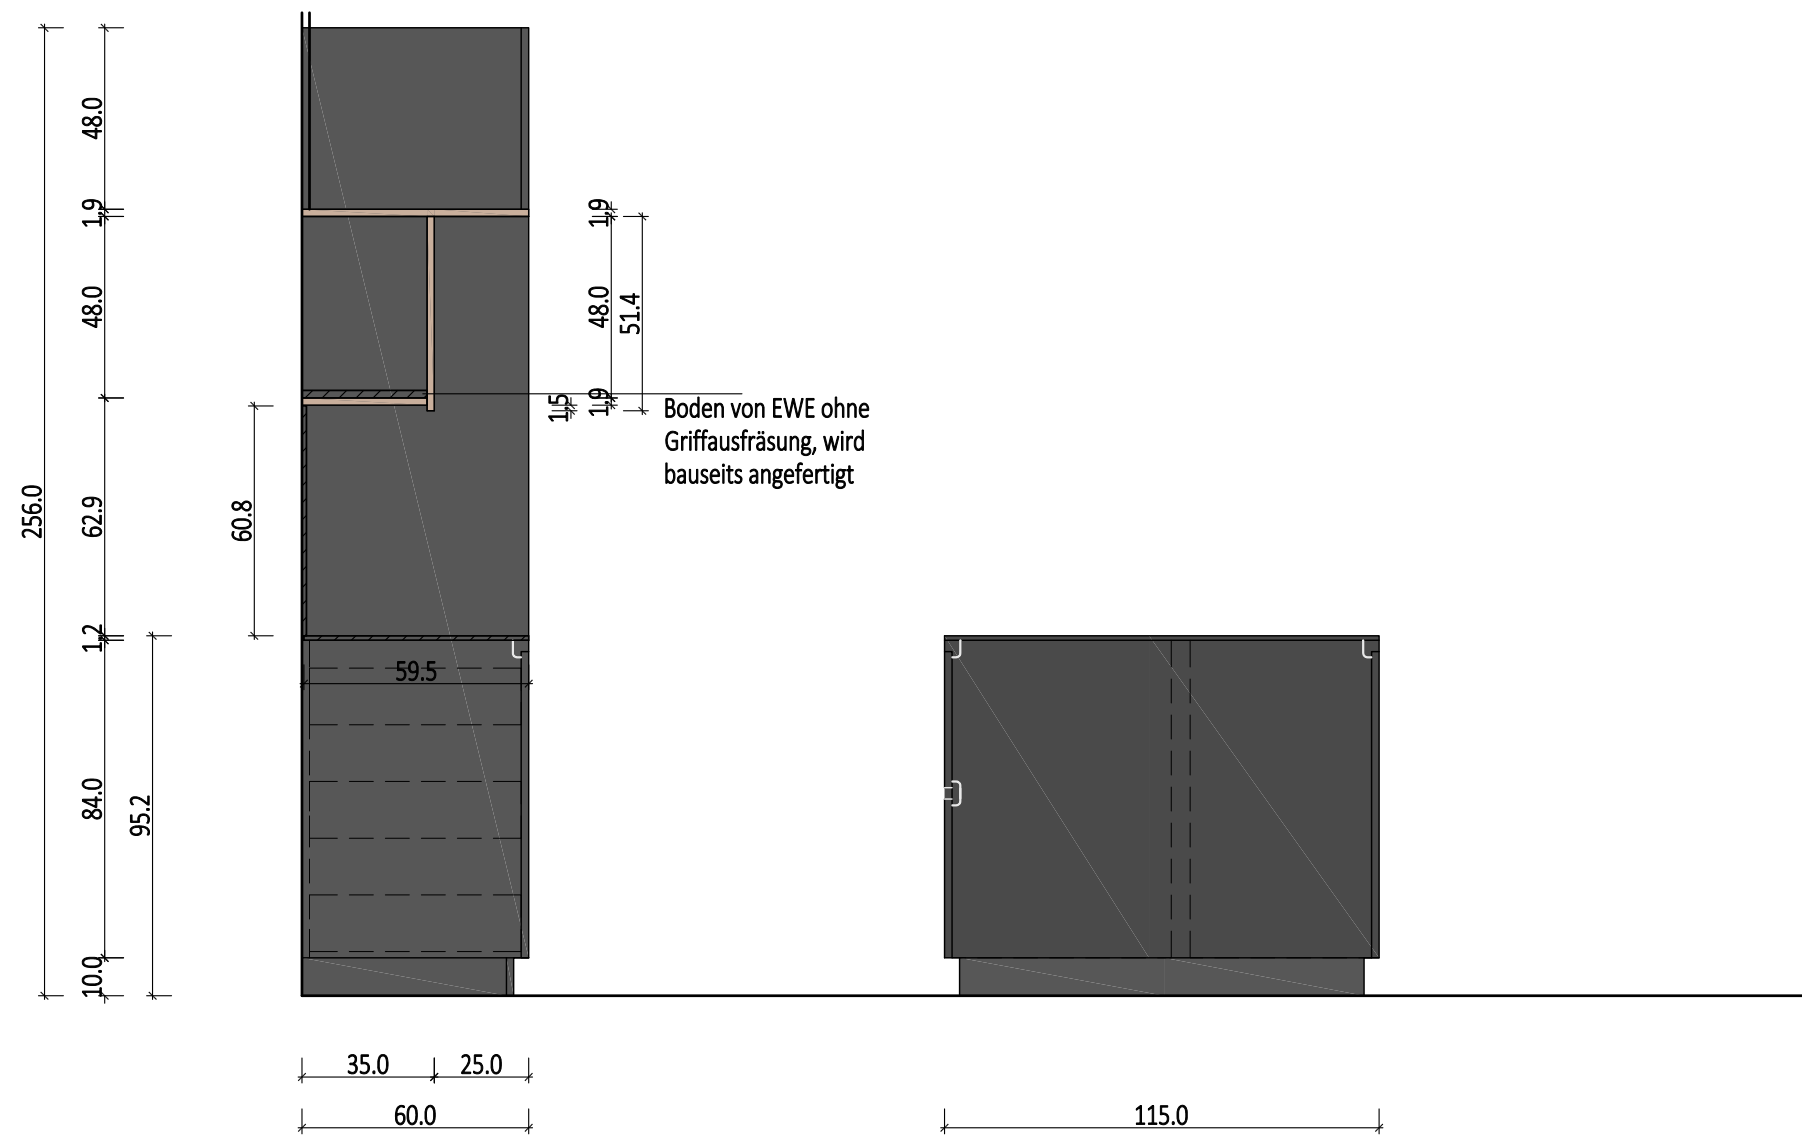

Komm.:Ausstellung

Ansicht

Mst.=1:20

EE

29.09.2020

INSIDE
EINRICHTUNGEN

Leonhardstraße 46

A-8010 Graz

+43 316 33 77 00

info@inside-einrichtungen.at