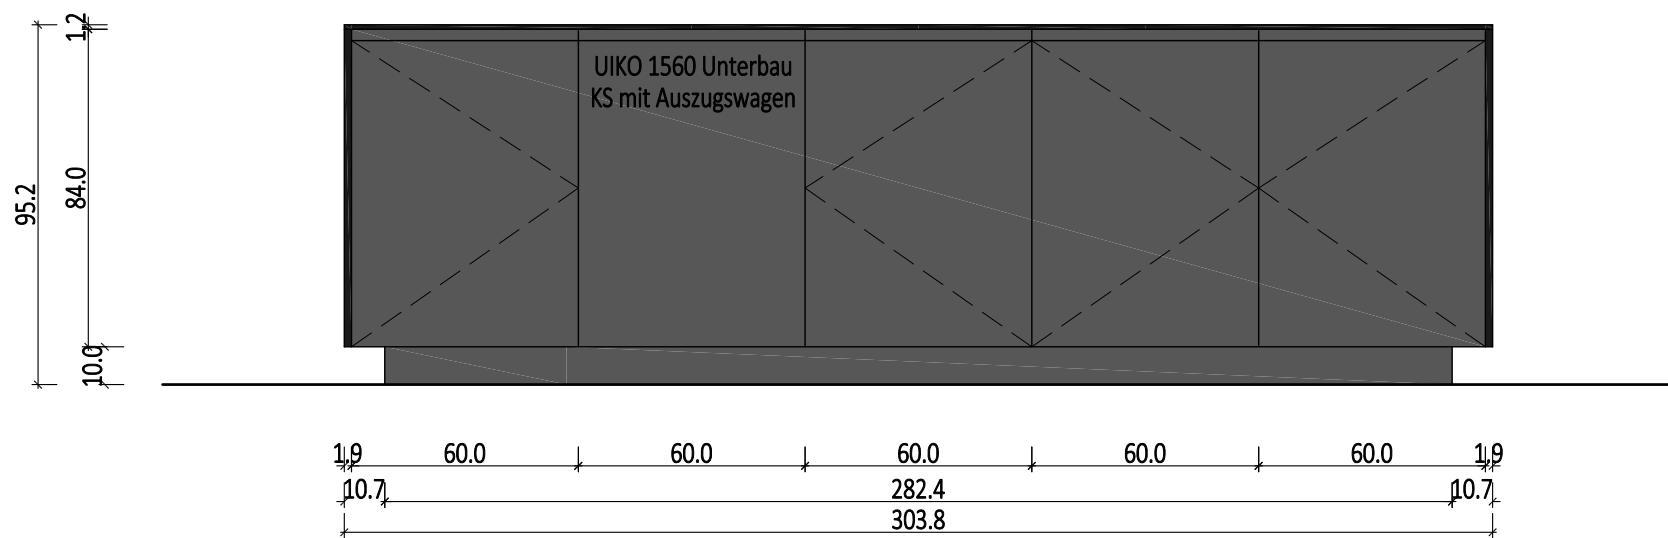

Kücheninsel innen

Bora Kochfeld

Kücheninsel außen

UIKO 1560 Unterbau
KS mit Auszugswagen

Komm.:Ausstellung

Ansicht

Mst.=1:20

EE